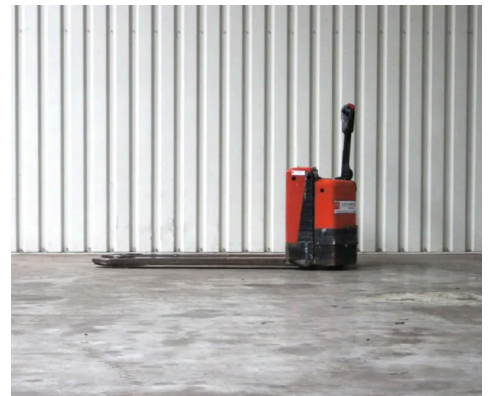

ELEKTRISCHE PALLETTRUCK

BT - ORION W20

Type	ORION W20
Merk	BT
Object nummer	9635
Model	Elektrische pallettruck
Brandstof	Electro
Hefcapaciteit	2 ton
Hefhoogte	VBV cm
Doorrijhoogte	D406 cm
Mast	
Bouwjaar	2000
Banden	Vulkollan
Specialiteit	55 x 155 cm