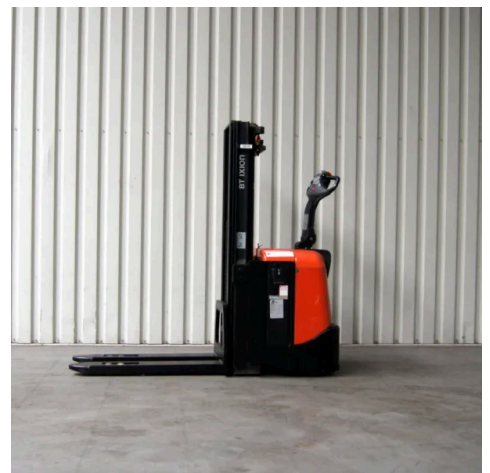

STAPELAAR

BT - SPE125L

Type	SPE125L
Merk	BT
Object nummer	29216
Model	Stapelaar
Brandstof	Electro
Hefcapaciteit	1.2 ton
Hefhoogte	415 cm
Doorrijhoogte	195 cm
Mast	3 delig met volledige vrije heffing
Bouwjaar	2010
Banden	Vulkollan

Wilt u meer weten?

Heeft u vraag over de BT SPE125L, of wilt u meer weten over de machine, neem dan vrijblijvend contact met ons op.