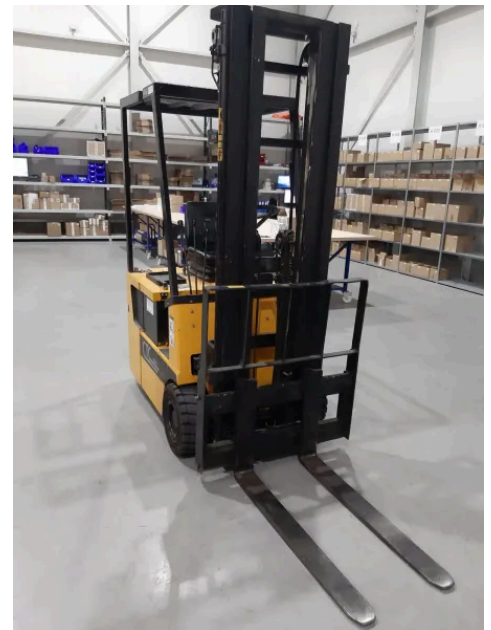

## HEFTRUCK

# CTC - MK10

Type	MK10
Merk	CTC
Object nummer	22718
Model	Heftruck
Brandstof	Electro
Hefhoogte	520 cm
Doorrijhoogte	229 cm
Mast	3 delig met volledige vrije heffing
Bouwjaar	1996
Banden	Volrubber
Specialiteit	SS >10/96