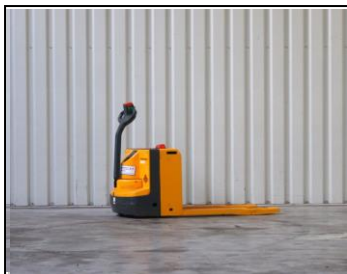

20664 / DAEWOO B25X
Capaciteit: 2500 kg
Batterij:2011
Hef-/Doorrij: 556/250 cm
Inclusief: CSE, VV
Prijs: € 10.500,-

21018 / CTC Poker 20F1
Capaciteit:2000 kg
Hef-/Doorrij:400/266 cm
Elektrisch/SS
CSE volrubber wielen
Prijs: € 6.850,-

21207 Toyota 6FG18
Capaciteit: 1800kg
CSE,side-shift
Hef-/Doorrij:470/213 cm
Inclusief: side-shift
Prijs: € 7.500,-

#20930 / Toyota 5FG35
Capaciteit: 3500kg
Hef-/Doorrij: 430/220 cm
LPG, side-shift,
CSE volrubber banden
Prijs: € 9.750,-

20865 /Toyota 4FB15
Capaciteit:1500 kg
electrisch,CSE
Hef-/Doorrij : 400/256 cm
Inclusief: side-shift
Prijs: €5.475,-

29107 / BT stapelaar
Capaciteit: 1200 kg
Hef-/Doorrij:270/185 cm
Inclusief: uitdrukvorken
Prijs: € 4.750,-