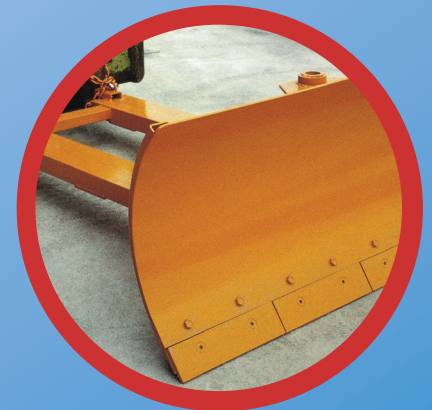

## Sneeuwschuiver, vast type

Maak van uw heftruck een professionele sneeuwschuiver

- Sneeuwschuif / Puinschuif
- 2,65 meter werkbreedte (andere werkbreedtes op aanvraag)
- Omkeerbaar, slijtvast rubber
- Inrijokers voor montage op iedere heftruck
- Driepunts ophanging voor montage op een trekker

## Sneeuwschuiver, in hoek verstelbaar

Maak van uw heftruck een professionele sneeuwschuiver met Type SCH - L

- Snel te monteren op de lepels van iedere heftruck
- Met veiligheidsketting tegen onbedoeld afglijden
- Ruimschild is 2 voudig instelbaar, zowel naar links als rechts
- Met aangeschroefde rubber schraaplijst
- Ruimschildhoogte: 58cm
- 4 lengte maten: 150, 180, 210, 240cm
- Gelakte uitvoering, oranje RAL 2000

## Strooiwagen

Strooiwagen te monteren achter heftruck of ieder ander trekkend voertuig

- Geschikt voor zand en zout
- Volume 105 liter
- Strooi breedte (tussen 1 en 6 meter) en - richting instelbaar
- Massief rubberen banden
- Gelakte versie, rood, RAL 3000
- Optie: afdekzeil (+ € 90,--)